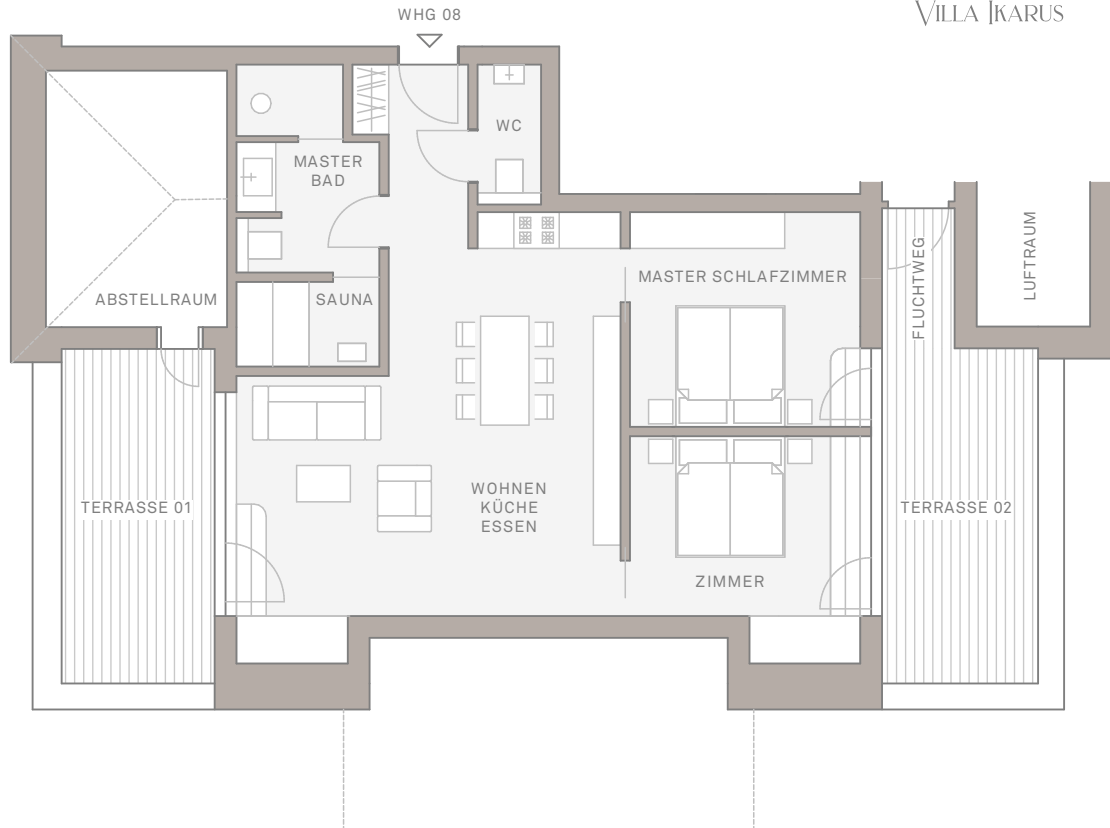

VILLA IKARUS

Penthouse 02

Wohnfläche **95,20 m²**

Zimmer 01	12,70 m ²
Zimmer 01	13,40 m ²
Bad inkl. Sauna	10,60 m ²
Wohnen / Essen	36,10 m ²
Entree	04,70 m ²
WC	02,40 m ²
Terrasse 01	06,90 m ²
Terrasse 02	08,40 m ²
Abstellraum (o. Berechnung)	12,40 m ²

GOETHEPARK

DELBRÜCKSTRASSE

PENTHOUSE 02

PENTHOUSEGESCHOSS

3 ZIMMER PENTHOUSE MIT SAUNA
& 2 TERRASSEN

VILLA IKARUS

Delbrückstrasse 56 | 17424 Heringsdorf | Germany

Dieser Grundriss ist nicht maßstäblich und dient der Veranschaulichung der räumlichen Konfiguration des Appartements. Die Ausstattung des Appartements ist exemplarisch. Maße und Dimensionen im realen Objekt können vom Plan abweichen.