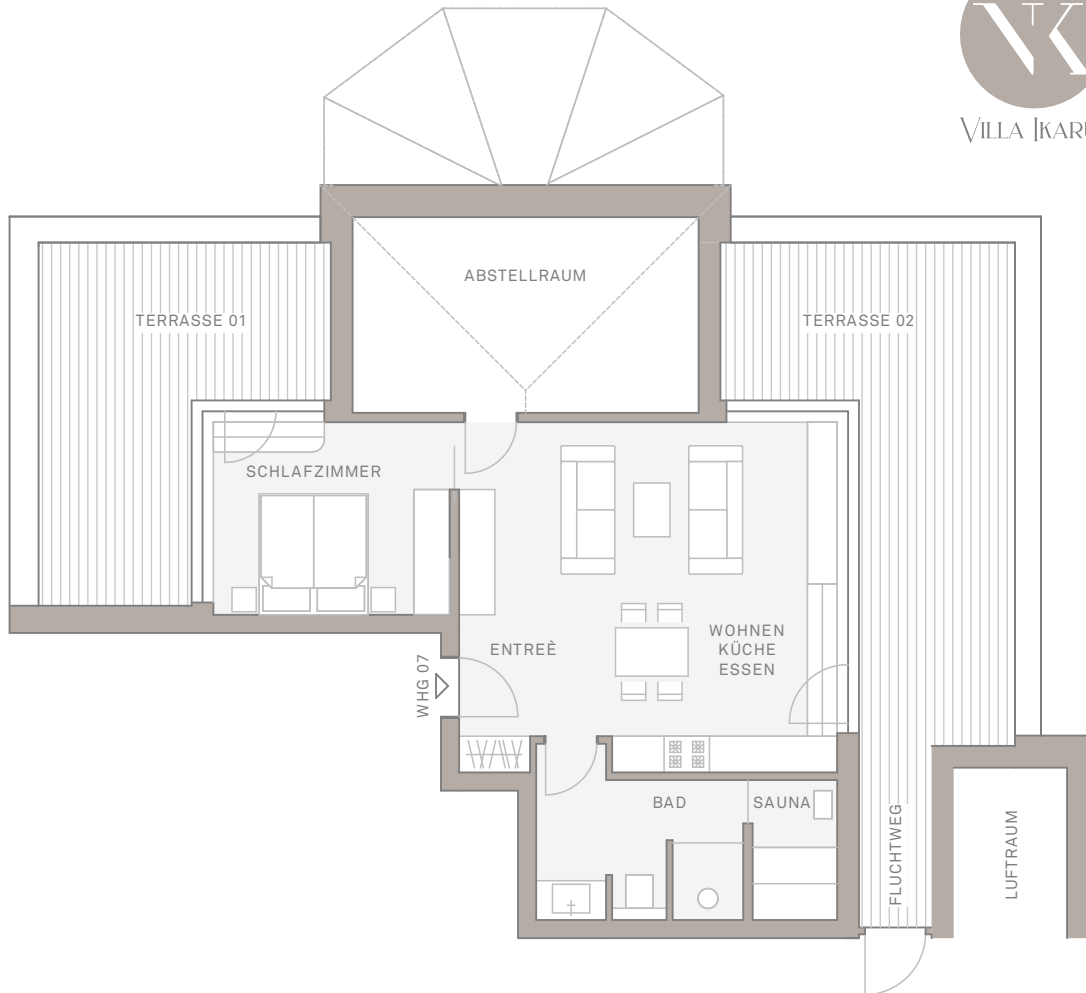

VILLA IKARUS

GOETHEPARK

DELBRÜCKSTRASSE

## Penthouse 01

Wohnfläche **82,95 m<sup>2</sup>**

Zimmer 01 12,40 m<sup>2</sup>

Bad inkl. Sauna 09,90 m<sup>2</sup>

Wohnen / Essen 31,90 m<sup>2</sup>

Entrée 03,25 m<sup>2</sup>

Terrasse 01 15,10 m<sup>2</sup>

Terrasse 02 10,40 m<sup>2</sup>

Abstellraum (o. Berechnung) 18,25 m<sup>2</sup>

PENTHOUSE 01

PENTHOUSEGESCHOSS

2 ZIMMER PENTHOUSE MIT SAUNA  
& 2 TERRASSEN

VILLA IKARUS

Delbrückstrasse 56 | 17424 Heringsdorf | Germany